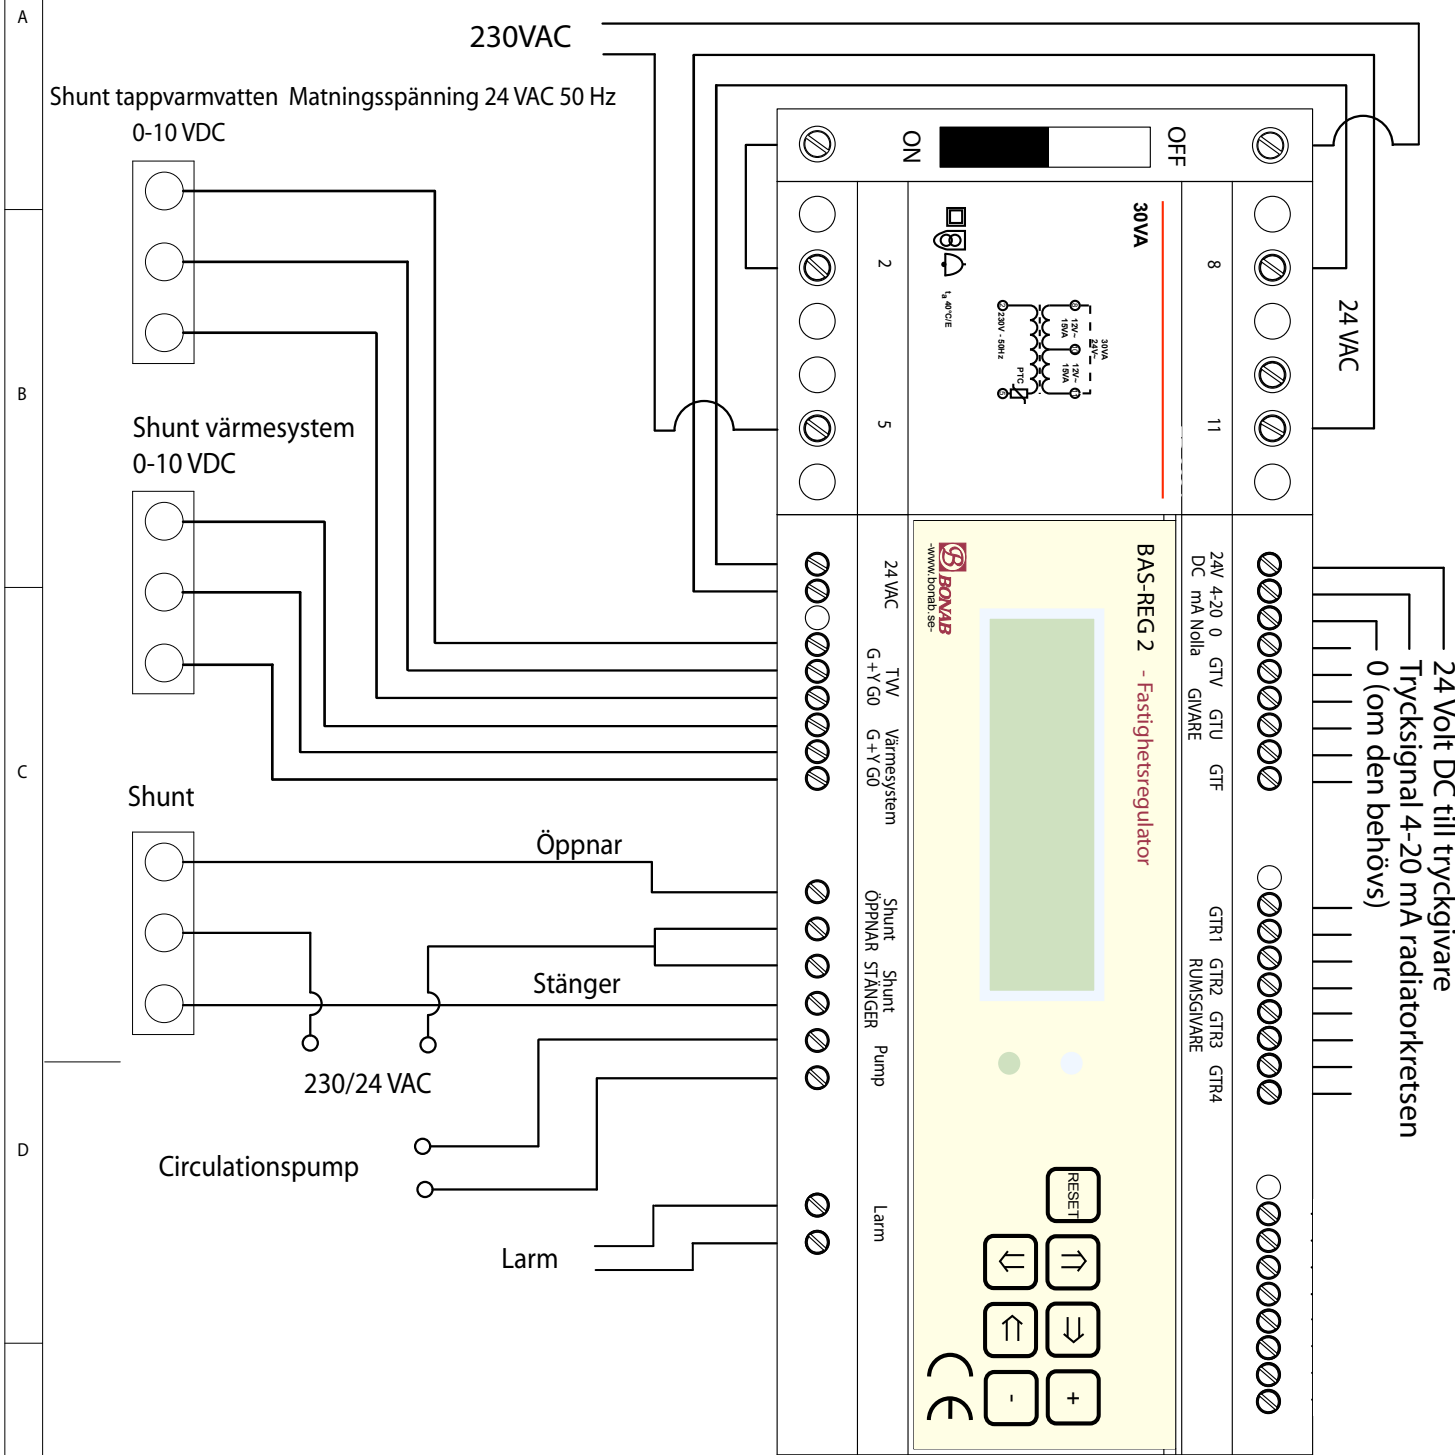

ZON		REV.	BESKRIVNING	REVISION	DATUM	GODK.
-----	--	------	-------------	----------	-------	-------

Styrautomatik vid 230 VAC/24 VAC på shuntmotor.
 Relästyrning: Shunt öppnar/shunt stänger

BENÄMNING		Inkopplingsanvisning BAS-REG 2 Shuntstyrning	
RITINGSNUMMER		BAS-REG 2 Shunt	
RITAD AV: JÄ		DATUM: 2009-01-20	
		BAS-REG 2.0	