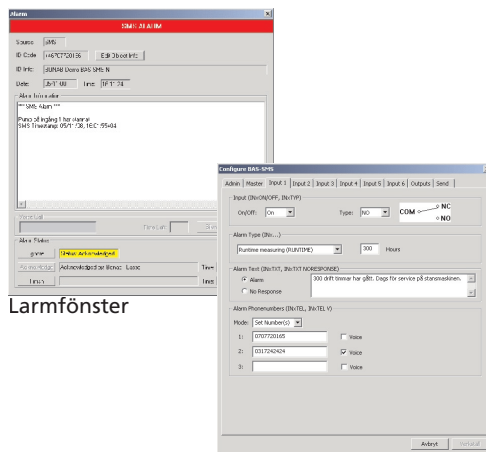

Larmlista

Larmmottagning

Med BAS-Alarm och ett GSM-modem kopplat till er dator får ni en egen larmcentral där ni enkelt kan ta emot och övervaka larm från en eller flera BAS-SMS.

Ni kommer åt alla användarfunktioner direkt från huvudfönstret vilket gör att ni får en total kontroll på alla larm och larmsändare.

Larmen kan enkelt sorteras på status, datum/tid, anläggningsnamn och typ.

Larmstatusen ändras manuellt allt eftersom larmen blir kvitterade och åtgärdade.

Alla larm med information om status, tider och vem som kvitterade sparas i en databas som kan bearbetas i program som Access eller liknande.

Inkomna larm kan skickas vidare som SMS eller e-mail till en eller flera mottagare.

Konfigurering

BAS-Alarm används fördelaktigt för att konfigurera och styra era BAS-SMS via PC. Konfigureringen görs snabbt och enkelt i överskådliga och lättbegripliga menyer.

Ni har även möjligheten att skicka fritt skrivna SMS direkt från BAS-Alarm.

- Larm · Styrning · Reglering
- El- och elektronikkomponenter
- Verktyg · Montagebord